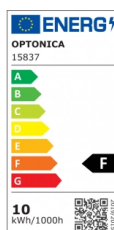

## Foco Proyector LED SMD IP65 Cuerpo Blanco con Sensor

**Potencia**    **Color de luz**

• 10W

Luz blanca

# Especificación técnica

<b>Número de catálogo</b>	15837
<b>Brand</b>	Optonica
<b>Product Code</b>	FL10-B3
<b>Power</b>	10W
<b>Energy Consumption</b>	10 kWh/1000h
<b>Input voltage</b>	AC180-265V
<b>Flux</b>	900 lm
<b>FLUX per watt</b>	90lm/W
<b>IP</b>	65
<b>Dimmable</b>	No
<b>Correlated Color Temperature</b>	6000K
<b>Light Color</b>	Luz blanca
<b>EAN Code</b>	3801057158372
<b>Energy Efficiency Label</b>	F
<b>Beam angle</b>	120°
<b>On/Off Cycles</b>	25 000x

<b>Instant On</b>	0.1s
<b>Material</b>	ALU + Glass
<b>Operating Frequency</b>	50-60 Hz
<b>Temperature</b>	-20°C / +40°C
<b>Life span</b>	25 000 Hours
<b>Body Color</b>	White
<b>LED Type</b>	SMD
<b>Lumen maintenance at end of service life</b>	70%
<b>Size of product</b>	105x134.5x26mm
<b>Size of package</b>	11.5x5x14.3cm
<b>Size of Box</b>	59.5x26.5x30x5cm
<b>Items per pack</b>	1
<b>Items per box</b>	50
<b>Cable</b>	15 cm
<b>Detection Distance</b>	8 M
<b>Sensitivity angle</b>	120 degree
<b>Gross weight</b>	0,255 kg
<b>Net weight</b>	0,209 kg