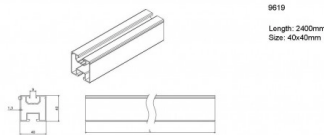

## Riel Aluminio Plata R13 2400mm

## Especificación técnica

<b>Número de catálogo</b>	9619
<b>Brand</b>	Optonica
<b>Product Code</b>	OT1-B8

<b>Light Color</b>	Ninguna
<b>EAN Code</b>	3800156696198
<b>Gross weight</b>	1,860 kg
<b>Net weight</b>	1,550 kg