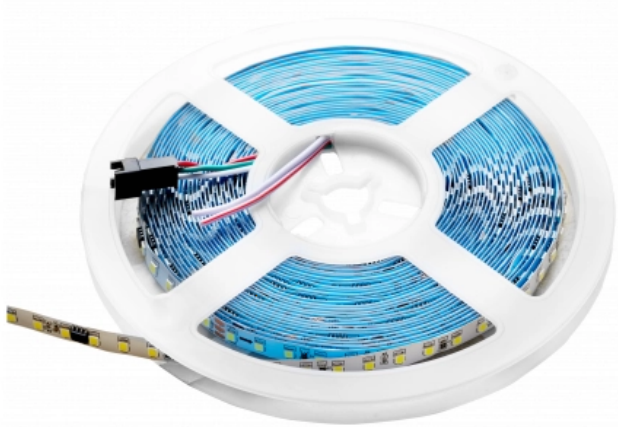

# OPTONICA

**Tira LED Efecto  
Agua Corriente 2835  
120LED/m 24V  
10W/m 4500K**

**Potencia**      **Color de luz**

• 10W/m

Blanca neutral

**Stamps**

## Especificación técnica

<b>Número de catálogo</b>	4940
<b>Brand</b>	Optonica
<b>Product Code</b>	ST120-A1
<b>Power</b>	10W/m
<b>Energy Consumption</b>	10 kWh/1000h
<b>Input voltage</b>	DC24V
<b>Flux</b>	950 lm/m
<b>IP</b>	20
<b>Dimmable</b>	Yes
<b>Correlated Color Temperature</b>	4500K
<b>Light Color</b>	Blanca neutral
<b>EAN Code</b>	3800156649408
<b>Energy Efficiency Label</b>	F
<b>Beam angle</b>	120°

<b>On/Off Cycles</b>	25 000x
<b>Instant On</b>	0.1s
<b>Operating Frequency</b>	50-60 Hz
<b>Life span</b>	25 000 Hours
<b>LED Type</b>	SMD
<b>Roll</b>	10m
<b>Lumen maintenance at end of service life</b>	70%
<b>Size of product</b>	8x2.5 mm
<b>Material</b>	Flex PCB
<b>Operating Temperature</b>	-20°C/+40°C
<b>Certificate</b>	IP20; CE & RoHS
<b>Gross weight</b>	0,140 kg
<b>Net weight</b>	0,011 kg
<b>Warranty</b>	2 Years