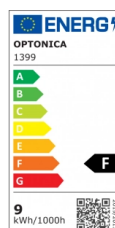

OPTONICA

Bombilla LED E27-D

Potencia **Color de luz**

• 9W

Blanco cálido

Stamps

Especificación técnica

Número de catálogo	1399
Brand	Optonica
Socket	E27
Power	9W
Energy Consumption	9 kWh/1000h
Input voltage	AC220-240V
Flux	550 lm
FLUX per watt	91lm/W
IP	20
Dimmable	No
Correlated Color Temperature	2700K
Light Color	Blanco cálido
EAN Code	3800156613997
Energy Efficiency Label	F
Beam angle	240°
On/Off Cycles	25 000x
Instant On	0.1s
Operating Frequency	50-60 Hz

Temperature	-20°C / +40°C
Ra ≥	80
Life span	25 000 Hours
Body Color	White
Lumen maintenance at end of service life	70%
Items per pack	1
Items per box	100
Material	Plastic+ALU
Warranty	2 Years