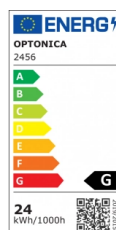

## Módulo empotrado cuadrado LED

**Potencia**    **Color de luz**

- 24W

Blanco cálido

# Especificación técnica

<b>Número de catálogo</b>	2456
<b>Brand</b>	Optonica
<b>Product Code</b>	DL24-A4
<b>Power</b>	24W
<b>Energy Consumption</b>	24 kWh/1000h
<b>Input voltage</b>	AC180-260V
<b>Flux</b>	1700 lm
<b>FLUX per watt</b>	70lm/W
<b>IP</b>	20
<b>Dimmable</b>	No
<b>Correlated Color Temperature</b>	2700K
<b>Light Color</b>	Blanco cálido
<b>Wattage Equivalent</b>	192W
<b>EAN Code</b>	3800156624566
<b>Energy Efficiency Label</b>	G
<b>Beam angle</b>	120º

<b>Hole Size</b>	282x282 mm
<b>Power Factor</b>	0.5
<b>On/Off Cycles</b>	25 000x
<b>Instant On</b>	0.2s
<b>Material</b>	Aluminium
<b>Operating Frequency</b>	50-60 Hz
<b>Temperature</b>	-20°C / +40°C
<b>Ra ≥</b>	80
<b>Life span</b>	25 000 Hours
<b>Color Code</b>	827
<b>Lumen maintenance at end of service life</b>	70%
<b>Size of product</b>	293x293x25 mm
<b>Size of package</b>	310x345x35 mm
<b>Size of Box</b>	380x325x365 mm
<b>Items per pack</b>	1
<b>Items per box</b>	10
<b>Gross weight</b>	0,763 kg
<b>Net weight</b>	0,635 kg