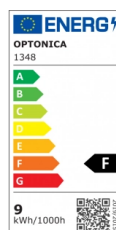

## Bombilla LED E27

**Potencia**    **Color de luz**

• 8.5 W

Luz blanca

## Especificación técnica

<b>Número de catálogo</b>	1348
<b>Brand</b>	Optonica
<b>Product Code</b>	SP9-A4
<b>Power</b>	8.5 W
<b>Energy Consumption</b>	8.5 kWh/1000h
<b>Input voltage</b>	AC220-240V
<b>Flux</b>	806lm
<b>FLUX per watt</b>	95 lm/W
<b>IP</b>	20
<b>Dimmable</b>	No
<b>Correlated Color Temperature</b>	6000K
<b>Light Color</b>	Luz blanca
<b>EAN Code</b>	3800156613485
<b>Energy Efficiency Label</b>	F
<b>Beam angle</b>	270°
<b>On/Off Cycles</b>	25 000x
<b>Instant On</b>	0.1s
<b>Material</b>	ALU+PC