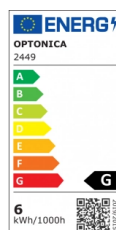

## Módulo empotrado cuadrado LED

**Potencia**    **Color de luz**

- 6W

Blanco cálido

# Especificación técnica

<b>Número de catálogo</b>	2449
<b>Brand</b>	Optonica
<b>Product Code</b>	DL6-A4
<b>Power</b>	6W
<b>Energy Consumption</b>	6 kWh/1000h
<b>Input voltage</b>	AC180-260V
<b>Flux</b>	360 lm
<b>FLUX per watt</b>	60lm/W
<b>IP</b>	20
<b>Dimmable</b>	No
<b>Correlated Color Temperature</b>	2800K
<b>Light Color</b>	Blanco cálido
<b>Wattage Equivalent</b>	48W
<b>EAN Code</b>	3800156624498
<b>Energy Efficiency Label</b>	G
<b>Beam angle</b>	120°

<b>Hole Size</b>	110x110 mm
<b>Power Factor</b>	0.5
<b>On/Off Cycles</b>	25 000x
<b>Instant On</b>	0.2s
<b>Material</b>	Aluminium
<b>Operating Frequency</b>	50-60 Hz
<b>Temperature</b>	-20°C / +40°C
<b>Ra ≥</b>	80
<b>Life span</b>	25 000 Hours
<b>Color Code</b>	827
<b>Lumen maintenance at end of service life</b>	70%
<b>Size of product</b>	120x120x22 mm
<b>Size of package</b>	135x160x35 mm
<b>Size of Box</b>	370x280x335 mm
<b>Items per pack</b>	1
<b>Items per box</b>	40
<b>Gross weight</b>	0,158 kg
<b>Net weight</b>	0,126 kg