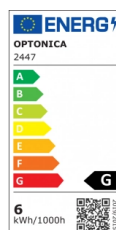

## Módulo empotrado cuadrado LED

**Potencia**    **Color de luz**

- 6W

Luz blanca

# Especificación técnica

<b>Número de catálogo</b>	2447
<b>Brand</b>	Optonica
<b>Product Code</b>	DL6-A4
<b>Power</b>	6W
<b>Energy Consumption</b>	6 kWh/1000h
<b>Input voltage</b>	AC180-260V
<b>Flux</b>	360 lm
<b>FLUX per watt</b>	60lm/W
<b>IP</b>	20
<b>Dimmable</b>	No
<b>Correlated Color Temperature</b>	6000K
<b>Light Color</b>	Luz blanca
<b>Wattage Equivalent</b>	48W
<b>EAN Code</b>	3800156624474
<b>Energy Efficiency Label</b>	G
<b>Beam angle</b>	120°

<b>Hole Size</b>	110x110 mm
<b>Power Factor</b>	0.5
<b>On/Off Cycles</b>	25 000x
<b>Instant On</b>	0.2s
<b>Material</b>	Aluminium
<b>Operating Frequency</b>	50-60 Hz
<b>Temperature</b>	-20°C / +40°C
<b>Ra ≥</b>	80
<b>Life span</b>	25 000 Hours
<b>Color Code</b>	860
<b>Lumen maintenance at end of service life</b>	70%
<b>Size of product</b>	120x120x22 mm
<b>Size of package</b>	135x160x35 mm
<b>Size of Box</b>	370x280x335 mm
<b>Items per pack</b>	1
<b>Items per box</b>	40
<b>Gross weight</b>	0,158 kg
<b>Net weight</b>	0,126 kg