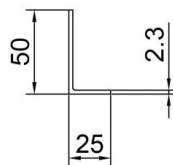

OPTONICA

**Soporte de montaje
con inclinación
ajustable para panel
solar**

Color de luz

Ninguna

Stamps

Especificación técnica

Número de catálogo	9616
Brand	Optonica

Product Code	OT1-B8
Light Color	Ninguna
EAN Code	3800156696167
Dimensions	1148x1148x575mm (WxLxH)
Gross weight	2,620 kg
Net weight	2,1129 kg