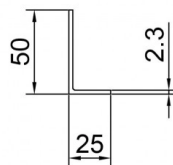

# OPTONICA

**Soporte de montaje  
con inclinación  
ajustable para panel  
solar**

**Color de luz**

Ninguna

**Stamps**

## Especificación técnica

<b>Número de catálogo</b>	9616
<b>Brand</b>	Optonica

<b>Product Code</b>	OT1-B8
<b>Light Color</b>	Ninguna
<b>EAN Code</b>	3800156696167
<b>Dimensions</b>	1148x1148x575mm (WxLxH)
<b>Gross weight</b>	2,620 kg
<b>Net weight</b>	2,1129 kg