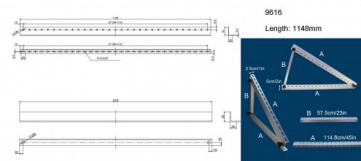

# OPTONICA

**Soporte de montaje  
con inclinación  
ajustable para panel  
solar**

**Color de luz**

Ninguna

**Stamps**

## Especificación técnica

<b>Número de catálogo</b>	9616
<b>Brand</b>	Optonica

<b>Product Code</b>	OT1-B8
<b>Light Color</b>	Ninguna
<b>EAN Code</b>	3800156696167
<b>Dimensions</b>	1148x1148x575mm (WxLxH)
<b>Gross weight</b>	2,620 kg
<b>Net weight</b>	2,1129 kg