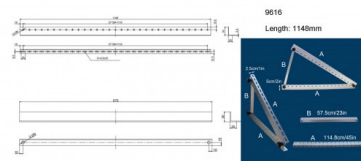

OPTONICA

**Soporte de montaje
con inclinación
ajustable para panel
solar**

Color de luz

Ninguna

Stamps

Especificación técnica

Número de catálogo	9616
Brand	Optonica

Product Code	OT1-B8
Light Color	Ninguna
EAN Code	3800156696167
Dimensions	1148x1148x575mm (WxLxH)
Gross weight	2,620 kg
Net weight	2,1129 kg