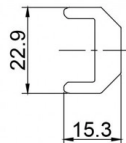

## Riel de conexión de 200 mm

## Especificación técnica

<b>Número de catálogo</b>	9610
<b>Brand</b>	Optonica
<b>Product Code</b>	OT1-B8

<b>Light Color</b>	Ninguna
<b>EAN Code</b>	3800156696105
<b>Color</b>	Silver
<b>Dimensions</b>	23x200x15mm (WxLxH)
<b>Gross weight</b>	0,113 kg
<b>Net weight</b>	0,0911 kg