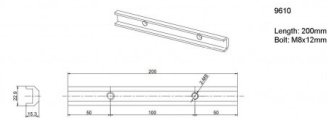

## Riel de conexión de 200 mm

## Especificación técnica

<b>Número de catálogo</b>	9610
<b>Brand</b>	Optonica
<b>Product Code</b>	OT1-B8

<b>Light Color</b>	Ninguna
<b>EAN Code</b>	3800156696105
<b>Color</b>	Silver
<b>Dimensions</b>	23x200x15mm (WxLxH)
<b>Gross weight</b>	0,113 kg
<b>Net weight</b>	0,0911 kg