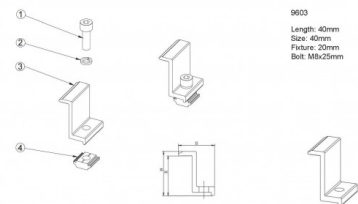

# OPTONICA

**Soporte final M8\*25  
mm Perno interno +  
ajuste en T para  
solar de 35 mm**

**Color de luz**

Ninguna

**Stamps**

## Especificación técnica

<b>Número de catálogo</b>	9603
<b>Brand</b>	Optonica

<b>Product Code</b>	OT1-B8
<b>Light Color</b>	Ninguna
<b>EAN Code</b>	3800156696037
<b>Gross weight</b>	0,050 kg
<b>Net weight</b>	0,0417 kg