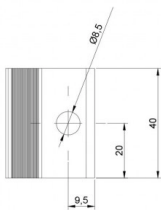

# OPTONICA

**Soporte final M8\*25  
mm Perno interno +  
ajuste en T para  
solar de 35 mm**

**Color de luz**

Ninguna

**Stamps**

## Especificación técnica

<b>Número de catálogo</b>	9603
<b>Brand</b>	Optonica

<b>Product Code</b>	OT1-B8
<b>Light Color</b>	Ninguna
<b>EAN Code</b>	3800156696037
<b>Gross weight</b>	0,050 kg
<b>Net weight</b>	0,0417 kg