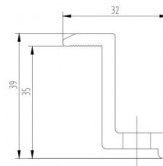

# OPTONICA

**Soporte final M8\*25  
mm Perno interno +  
ajuste en T para  
solar de 35 mm**

**Color de luz**

Ninguna

**Stamps**

## Especificación técnica

<b>Número de catálogo</b>	9603
<b>Brand</b>	Optonica

<b>Product Code</b>	OT1-B8
<b>Light Color</b>	Ninguna
<b>EAN Code</b>	3800156696037
<b>Gross weight</b>	0,050 kg
<b>Net weight</b>	0,0417 kg