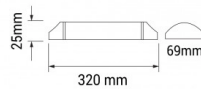

## LED Listón Fitting IP20

**Potencia**    **Color de luz**

- 10W

Blanca neutral

# Especificación técnica

<b>Número de catálogo</b>	6672
<b>Brand</b>	Optonica
<b>Product Code</b>	OT10-A2
<b>Power</b>	10W
<b>Energy Consumption</b>	10 kWh/1000h
<b>Input voltage</b>	AC220-240V
<b>Flux</b>	1150 lm
<b>FLUX per watt</b>	115 lm/W
<b>IP</b>	20
<b>Dimmable</b>	No
<b>Correlated Color Temperature</b>	4000K
<b>Light Color</b>	Blanca neutral
<b>EAN Code</b>	3800156666726
<b>Energy Efficiency Label</b>	D
<b>Beam angle</b>	120°
<b>Power Factor</b>	0.5

<b>On/Off Cycles</b>	25 000x
<b>Instant On</b>	100% - 0.1s
<b>Material</b>	ALU+PC
<b>Operating Frequency</b>	50-60 Hz
<b>Temperature</b>	-20°C / +40°C
<b>Ra ≥</b>	80
<b>Life span</b>	25 000 Hours
<b>Color Code</b>	840
<b>Lumen maintenance at end of service life</b>	70%
<b>Size of product</b>	320x69x25 mm
<b>Size of package</b>	300x70x20 mm
<b>Items per pack</b>	1
<b>Items per box</b>	40
<b>Gross weight</b>	0,120 kg
<b>Net weight</b>	0,097 kg
<b>Warranty</b>	2 Years