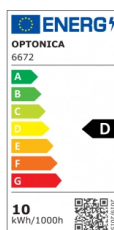

## LED Listón Fitting IP20

### Potencia Color de luz

- 10W

Blanca neutral

# Especificación técnica

<b>Número de catálogo</b>	6672
<b>Brand</b>	Optonica
<b>Product Code</b>	OT10-A2
<b>Power</b>	10W
<b>Energy Consumption</b>	10 kWh/1000h
<b>Input voltage</b>	AC220-240V
<b>Flux</b>	1150 lm
<b>FLUX per watt</b>	115 lm/W
<b>IP</b>	20
<b>Dimmable</b>	No
<b>Correlated Color Temperature</b>	4000K
<b>Light Color</b>	Blanca neutral
<b>EAN Code</b>	3800156666726
<b>Energy Efficiency Label</b>	D
<b>Beam angle</b>	120°
<b>Power Factor</b>	0.5

<b>On/Off Cycles</b>	25 000x
<b>Instant On</b>	100% - 0.1s
<b>Material</b>	ALU+PC
<b>Operating Frequency</b>	50-60 Hz
<b>Temperature</b>	-20°C / +40°C
<b>Ra ≥</b>	80
<b>Life span</b>	25 000 Hours
<b>Color Code</b>	840
<b>Lumen maintenance at end of service life</b>	70%
<b>Size of product</b>	300x70x20 mm
<b>Size of package</b>	300x70x20 mm
<b>Items per pack</b>	1
<b>Items per box</b>	40
<b>Gross weight</b>	0,120 kg
<b>Net weight</b>	0,097 kg
<b>Warranty</b>	2 Years