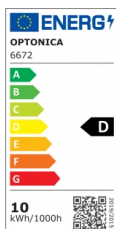

## LED Listón Fitting IP20

**Potencia**    **Color de luz**

- 10W

Blanca neutral

# Especificación técnica

<b>Número de catálogo</b>	6672
<b>Brand</b>	Optonica
<b>Product Code</b>	OT10-A2
<b>Power</b>	10W
<b>Energy Consumption</b>	10 kWh/1000h
<b>Input voltage</b>	AC220-240V
<b>Flux</b>	1150 lm
<b>FLUX per watt</b>	115 lm/W
<b>IP</b>	20
<b>Dimmable</b>	No
<b>Correlated Color Temperature</b>	4000K
<b>Light Color</b>	Blanca neutral
<b>EAN Code</b>	3800156666726
<b>Energy Efficiency Label</b>	D
<b>Beam angle</b>	120°
<b>Power Factor</b>	0.5

<b>On/Off Cycles</b>	25 000x
<b>Instant On</b>	100% - 0.1s
<b>Material</b>	ALU+PC
<b>Operating Frequency</b>	50-60 Hz
<b>Temperature</b>	-20°C / +40°C
<b>Ra ≥</b>	80
<b>Life span</b>	25 000 Hours
<b>Color Code</b>	840
<b>Lumen maintenance at end of service life</b>	70%
<b>Size of product</b>	320x69x25 mm
<b>Size of package</b>	300x70x20 mm
<b>Items per pack</b>	1
<b>Items per box</b>	40
<b>Gross weight</b>	0,120 kg
<b>Net weight</b>	0,097 kg
<b>Warranty</b>	2 Years