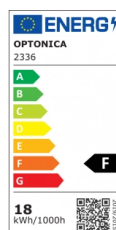

## Módulo empotrado redondo LED

**Potencia**    **Color de luz**

- 18W

Blanco cálido

# Especificación técnica

<b>Número de catálogo</b>	2336
<b>Brand</b>	Optonica
<b>Product Code</b>	DL6-A4
<b>Power</b>	18W
<b>Energy Consumption</b>	18 kWh/1000h
<b>Input voltage</b>	AC180-260V
<b>Flux</b>	1350 lm
<b>FLUX per watt</b>	75lm/W
<b>IP</b>	20
<b>Dimmable</b>	No
<b>Correlated Color Temperature</b>	2700K
<b>Light Color</b>	Blanco cálido
<b>Wattage Equivalent</b>	144W
<b>EAN Code</b>	3800156623361
<b>Energy Efficiency Label</b>	G
<b>Beam angle</b>	120º

<b>Hole Size</b>	φ205 mm
<b>Power Factor</b>	0.5
<b>Power LED</b>	18W
<b>On/Off Cycles</b>	25 000x
<b>Instant On</b>	0.2s
<b>Material</b>	Aluminium
<b>Operating Frequency</b>	50-60 Hz
<b>Temperature</b>	-20°C / +40°C
<b>Ra ≥</b>	80
<b>Life span</b>	25 000 Hours
<b>Color Code</b>	827
<b>Lumen maintenance at end of service life</b>	70%
<b>Size of product</b>	φ225x19 mm
<b>Size of package</b>	230x270x35 mm
<b>Size of Box</b>	470x370x285 mm
<b>Items per pack</b>	1
<b>Items per box</b>	20
<b>Gross weight</b>	0,360 kg