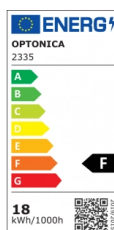

## Módulo empotrado redondo LED

**Potencia**    **Color de luz**

- 18W

Luz blanca

# Especificación técnica

<b>Número de catálogo</b>	2335
<b>Brand</b>	Optonica
<b>Product Code</b>	DL18-A4
<b>Power</b>	18W
<b>Energy Consumption</b>	18 kWh/1000h
<b>Input voltage</b>	AC180-260V
<b>Flux</b>	1350 lm
<b>FLUX per watt</b>	75lm/W
<b>IP</b>	20
<b>Dimmable</b>	No
<b>Correlated Color Temperature</b>	6000K
<b>Light Color</b>	Luz blanca
<b>Wattage Equivalent</b>	144W
<b>EAN Code</b>	3800156623354
<b>Energy Efficiency Label</b>	G
<b>Beam angle</b>	120º

<b>Hole Size</b>	φ205 mm
<b>Power Factor</b>	0.5
<b>Power LED</b>	18W
<b>On/Off Cycles</b>	25 000x
<b>Instant On</b>	0.2s
<b>Material</b>	Aluminium
<b>Operating Frequency</b>	50-60 Hz
<b>Temperature</b>	-20°C / +40°C
<b>Ra ≥</b>	80
<b>Life span</b>	25 000 Hours
<b>Color Code</b>	860
<b>Lumen maintenance at end of service life</b>	70%
<b>Size of product</b>	φ225x19 mm
<b>Size of package</b>	230x270x35 mm
<b>Size of Box</b>	470x370x285 mm
<b>Items per pack</b>	1
<b>Items per box</b>	20
<b>Gross weight</b>	0,360 kg