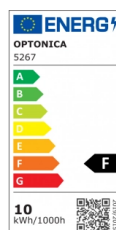

## 10W LUMINARIAS LINEALES LED M35

**Potencia**    **Color de luz**

- 10W

Blanco cálido

# Especificación técnica

<b>Número de catálogo</b>	5267
<b>Brand</b>	Optonica
<b>Product Code</b>	LN10-A4
<b>Power</b>	10W
<b>Energy Consumption</b>	10 kWh/1000h
<b>Input voltage</b>	DC48V
<b>Flux</b>	800lm
<b>FLUX per watt</b>	80 lm/W
<b>Dimmable</b>	No
<b>Correlated Color Temperature</b>	3000K
<b>Light Color</b>	Blanco cálido
<b>EAN Code</b>	3800156652675
<b>Energy Efficiency Label</b>	F
<b>Beam angle</b>	90°
<b>On/Off Cycles</b>	25 000x
<b>Operating Frequency</b>	50-60 Hz

<b>Temperature</b>	-20°C / +40°C
<b>Ra ≥</b>	80
<b>Life span</b>	25 000 Hours
<b>Lumen maintenance at end of service life</b>	70%
<b>Size of product</b>	135x34x50.5 mm
<b>Size of package</b>	155x73x38 mm
<b>Size of Box</b>	405x335x255 mm
<b>Items per pack</b>	1
<b>Items per box</b>	60
<b>Material</b>	ALU + PC
<b>Gross weight</b>	0,223 kg
<b>Net weight</b>	0,188 kg
<b>Warranty</b>	2 Years