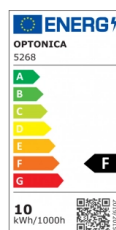

## 10W LUMINARIAS LINEALES LED M35

**Potencia**    **Color de luz**

- 10W

Blanca neutral

# Especificación técnica

<b>Número de catálogo</b>	5268
<b>Brand</b>	Optonica
<b>Product Code</b>	LN10-A4
<b>Power</b>	10W
<b>Energy Consumption</b>	10 kWh/1000h
<b>Input voltage</b>	DC48V
<b>Flux</b>	800lm
<b>FLUX per watt</b>	80 lm/W
<b>Dimmable</b>	No
<b>Correlated Color Temperature</b>	4000K
<b>Light Color</b>	Blanca neutral
<b>EAN Code</b>	3800156652682
<b>Energy Efficiency Label</b>	F
<b>Beam angle</b>	90°
<b>On/Off Cycles</b>	25 000x
<b>Operating Frequency</b>	50-60 Hz

<b>Temperature</b>	-20°C / +40°C
<b>Ra ≥</b>	80
<b>Life span</b>	25 000 Hours
<b>Lumen maintenance at end of service life</b>	70%
<b>Size of product</b>	135x34x50.5 mm
<b>Size of package</b>	155x73x38 mm
<b>Size of Box</b>	405x335x255 mm
<b>Items per pack</b>	1
<b>Items per box</b>	60
<b>Material</b>	ALU + PC
<b>Gross weight</b>	0,223 kg
<b>Net weight</b>	0,188 kg
<b>Warranty</b>	2 Years