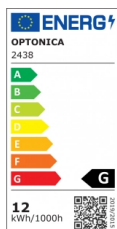

## Módulo empotrado redondo LED

**Potencia**    **Color de luz**

- 12W

Blanca neutral

# Especificación técnica

<b>Número de catálogo</b>	2438
<b>Brand</b>	Optonica
<b>Product Code</b>	DL12-A4
<b>Power</b>	12W
<b>Energy Consumption</b>	12 kWh/1000h
<b>Input voltage</b>	AC 85-260V
<b>Flux</b>	840 lm
<b>FLUX per watt</b>	70lm/W
<b>IP</b>	20
<b>Dimmable</b>	No
<b>Correlated Color Temperature</b>	4500K
<b>Light Color</b>	Blanca neutral
<b>Wattage Equivalent</b>	96W
<b>EAN Code</b>	3800156624382
<b>Energy Efficiency Label</b>	G
<b>Beam angle</b>	120º

<b>Hole Size</b>	Ø 160 mm
<b>Power Factor</b>	0.5
<b>Power LED</b>	12W
<b>On/Off Cycles</b>	25 000x
<b>Instant On</b>	0.2s
<b>Material</b>	Aluminium
<b>Operating Frequency</b>	50-60 Hz
<b>Temperature</b>	-20°C / +40°C
<b>Ra ≥</b>	80
<b>Life span</b>	25 000 Hours
<b>Color Code</b>	845
<b>Lumen maintenance at end of service life</b>	70%
<b>Size of product</b>	Φ170x25 mm
<b>Size of package</b>	180x210x35 mm
<b>Size of Box</b>	550x370x225 mm
<b>Items per pack</b>	1
<b>Items per box</b>	30
<b>Gross weight</b>	0,234 kg