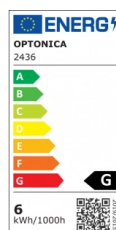

## Módulo empotrado redondo LED

**Potencia**    **Color de luz**

- 6W

Blanco cálido

# Especificación técnica

<b>Número de catálogo</b>	2436
<b>Brand</b>	Optonica
<b>Product Code</b>	DL6-A4
<b>Power</b>	6W
<b>Energy Consumption</b>	6 kWh/1000h
<b>Input voltage</b>	AC180-260V
<b>Flux</b>	360 lm
<b>FLUX per watt</b>	60lm/W
<b>IP</b>	20
<b>Dimmable</b>	No
<b>Correlated Color Temperature</b>	2800K
<b>Light Color</b>	Blanco cálido
<b>Wattage Equivalent</b>	48W
<b>EAN Code</b>	3800156624368
<b>Energy Efficiency Label</b>	G
<b>Beam angle</b>	120°

<b>Hole Size</b>	φ110 mm
<b>Power Factor</b>	0.5
<b>Power LED</b>	6W
<b>On/Off Cycles</b>	25 000x
<b>Instant On</b>	0.2s
<b>Material</b>	Aluminium
<b>Operating Frequency</b>	50-60 Hz
<b>Temperature</b>	-20°C / +40°C
<b>Ra ≥</b>	80
<b>Life span</b>	25 000 Hours
<b>Color Code</b>	827
<b>Lumen maintenance at end of service life</b>	70%
<b>Size of product</b>	φ120x19 mm
<b>Size of package</b>	135x160x35 mm
<b>Size of Box</b>	370x280x335 mm
<b>Items per pack</b>	1
<b>Items per box</b>	40
<b>Gross weight</b>	0,134 kg