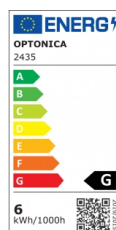

## Módulo empotrado redondo LED

**Potencia**    **Color de luz**

- 6W

Blanca neutral

# Especificación técnica

<b>Número de catálogo</b>	2435
<b>Brand</b>	Optonica
<b>Product Code</b>	DL6-A4
<b>Power</b>	6W
<b>Energy Consumption</b>	6 kWh/1000h
<b>Input voltage</b>	AC 85-260V
<b>Flux</b>	360 lm
<b>FLUX per watt</b>	60lm/W
<b>IP</b>	20
<b>Dimmable</b>	No
<b>Correlated Color Temperature</b>	4500K
<b>Light Color</b>	Blanca neutral
<b>Wattage Equivalent</b>	48W
<b>EAN Code</b>	3800156624351
<b>Energy Efficiency Label</b>	G
<b>Beam angle</b>	120º

<b>Hole Size</b>	Ø 110 mm
<b>Power Factor</b>	0.5
<b>Power LED</b>	6W
<b>On/Off Cycles</b>	25 000x
<b>Instant On</b>	0.2s
<b>Material</b>	Aluminium
<b>Operating Frequency</b>	50-60 Hz
<b>Temperature</b>	-20°C / +40°C
<b>Ra ≥</b>	80
<b>Life span</b>	25 000 Hours
<b>Color Code</b>	845
<b>Lumen maintenance at end of service life</b>	70%
<b>Size of product</b>	Ø 118 x 20 mm
<b>Size of package</b>	135x160x35 mm
<b>Size of Box</b>	370x280x335 mm
<b>Items per pack</b>	1
<b>Items per box</b>	40
<b>Gross weight</b>	0,134 kg