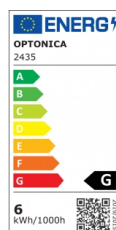

## Módulo empotrado redondo LED

**Potencia**    **Color de luz**

- 6W

Blanca neutral

# Especificación técnica

<b>Número de catálogo</b>	2435
<b>Brand</b>	Optonica
<b>Product Code</b>	DL6-A4
<b>Power</b>	6W
<b>Energy Consumption</b>	6 kWh/1000h
<b>Input voltage</b>	AC 85-260V
<b>Flux</b>	360 lm
<b>FLUX per watt</b>	60lm/W
<b>IP</b>	20
<b>Dimmable</b>	No
<b>Correlated Color Temperature</b>	4500K
<b>Light Color</b>	Blanca neutral
<b>Wattage Equivalent</b>	48W
<b>EAN Code</b>	3800156624351
<b>Energy Efficiency Label</b>	G
<b>Beam angle</b>	120°

<b>Hole Size</b>	Ø 110 mm
<b>Power Factor</b>	0.5
<b>Power LED</b>	6W
<b>On/Off Cycles</b>	25 000x
<b>Instant On</b>	0.2s
<b>Material</b>	Aluminium
<b>Operating Frequency</b>	50-60 Hz
<b>Temperature</b>	-20°C / +40°C
<b>Ra ≥</b>	80
<b>Life span</b>	25 000 Hours
<b>Color Code</b>	845
<b>Lumen maintenance at end of service life</b>	70%
<b>Size of product</b>	Ø 118 x 20 mm
<b>Size of package</b>	135x160x35 mm
<b>Size of Box</b>	370x280x335 mm
<b>Items per pack</b>	1
<b>Items per box</b>	40
<b>Gross weight</b>	0,134 kg