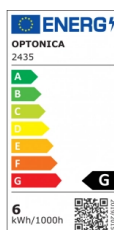

## Módulo empotrado redondo LED

**Potencia**    **Color de luz**

- 6W

Blanca neutral

# Especificación técnica

<b>Número de catálogo</b>	2435
<b>Brand</b>	Optonica
<b>Product Code</b>	DL6-A4
<b>Power</b>	6W
<b>Energy Consumption</b>	6 kWh/1000h
<b>Input voltage</b>	AC 85-260V
<b>Flux</b>	360 lm
<b>FLUX per watt</b>	60lm/W
<b>IP</b>	20
<b>Dimmable</b>	No
<b>Correlated Color Temperature</b>	4500K
<b>Light Color</b>	Blanca neutral
<b>Wattage Equivalent</b>	48W
<b>EAN Code</b>	3800156624351
<b>Energy Efficiency Label</b>	G
<b>Beam angle</b>	120º

<b>Hole Size</b>	Ø 110 mm
<b>Power Factor</b>	0.5
<b>Power LED</b>	6W
<b>On/Off Cycles</b>	25 000x
<b>Instant On</b>	0.2s
<b>Material</b>	Aluminium
<b>Operating Frequency</b>	50-60 Hz
<b>Temperature</b>	-20°C / +40°C
<b>Ra ≥</b>	80
<b>Life span</b>	25 000 Hours
<b>Color Code</b>	845
<b>Lumen maintenance at end of service life</b>	70%
<b>Size of product</b>	Ø 118 x 20 mm
<b>Size of package</b>	135x160x35 mm
<b>Size of Box</b>	370x280x335 mm
<b>Items per pack</b>	1
<b>Items per box</b>	40
<b>Gross weight</b>	0,134 kg