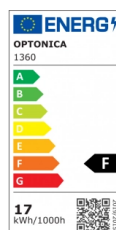

## Bombilla LED E27 A60 17W

**Potencia**    **Color de luz**

• 17 W

Luz blanca

# Especificación técnica

<b>Número de catálogo</b>	1360
<b>Brand</b>	Optonica
<b>Product Code</b>	SP18-A1
<b>Power</b>	17 W
<b>Energy Consumption</b>	17 kWh/1000h
<b>Input voltage</b>	AC175-265V
<b>Flux</b>	1710 lm
<b>FLUX per watt</b>	101lm/W
<b>IP</b>	20
<b>Dimmable</b>	No
<b>Correlated Color Temperature</b>	6000K
<b>Light Color</b>	Luz blanca
<b>EAN Code</b>	3800156613607
<b>Energy Efficiency Label</b>	F
<b>Beam angle</b>	270°
<b>Power Factor</b>	0.5

<b>On/Off Cycles</b>	25 000x
<b>Instant On</b>	0.2s
<b>Material</b>	ALU+PC
<b>Operating Frequency</b>	50-60 Hz
<b>Temperature</b>	-20°C / +40°C
<b>Ra ≥</b>	80
<b>Life span</b>	25 000 Hours
<b>Lumen maintenance at end of service life</b>	70%
<b>Size of product</b>	70x125 mm
<b>Size of package</b>	145x70x70 mm
<b>Size of Box</b>	730x375x31 mm
<b>Items per pack</b>	1
<b>Items per box</b>	100
<b>Gross weight</b>	0,076 kg
<b>Net weight</b>	0,062 kg
<b>Warranty</b>	2 Years