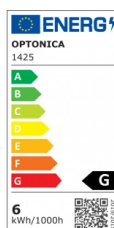

## Vela LED E14 C37

**Potencia**    **Color de luz**

• 5.5 W

Luz blanca

## Especificación técnica

<b>Número de catálogo</b>	1425
<b>Brand</b>	Optonica
<b>Product Code</b>	SP6-A8
<b>Socket</b>	E14
<b>Power</b>	5.5 W
<b>Energy Consumption</b>	5.5 kWh/1000h
<b>Input voltage</b>	AC220-240V
<b>Flux</b>	450 lm
<b>FLUX per watt</b>	82lm/W
<b>IP</b>	20
<b>Dimmable</b>	No
<b>Correlated Color Temperature</b>	6000K
<b>Light Color</b>	Luz blanca
<b>EAN Code</b>	3800156614253
<b>Energy Efficiency Label</b>	G
<b>Beam angle</b>	180°
<b>Power Factor</b>	0.5
<b>On/Off Cycles</b>	25 000x

<b>Instant On</b>	0.2s
<b>Material</b>	ALU+PC
<b>Operating Frequency</b>	50-60 Hz
<b>Temperature</b>	-20°C / +40°C
<b>Ra ≥</b>	80
<b>Life span</b>	25 000 Hours
<b>Lumen maintenance at end of service life</b>	70%
<b>Size of product</b>	37x100 mm
<b>Size of package</b>	110x40x40 mm
<b>Size of Box</b>	405x210x235 mm
<b>Items per pack</b>	1
<b>Items per box</b>	100
<b>Gross weight</b>	0,021 kg
<b>Net weight</b>	0,015 kg
<b>Warranty</b>	2 Years