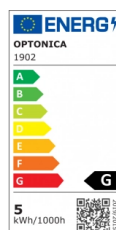

## Bombilla LED GU10 110°

**Potencia**    **Color de luz**

- 4.5 W

Blanca neutral

# Especificación técnica

<b>Número de catálogo</b>	1902
<b>Brand</b>	Optonica
<b>Product Code</b>	SP5-A3
<b>Socket</b>	GU10
<b>Power</b>	4.5 W
<b>Energy Consumption</b>	4.5 kWh/1000h
<b>Input voltage</b>	AC175-265V
<b>Flux</b>	320 lm
<b>FLUX per watt</b>	71lm/W
<b>IP</b>	20
<b>Dimmable</b>	No
<b>Correlated Color Temperature</b>	6000K
<b>Light Color</b>	Blanca neutral
<b>EAN Code</b>	3800156619029
<b>Energy Efficiency Label</b>	G
<b>Beam angle</b>	110°

<b>Power Factor</b>	0.5
<b>On/Off Cycles</b>	25 000x
<b>Instant On</b>	0.2s
<b>Material</b>	ALU+PC
<b>Operating Frequency</b>	50-60 Hz
<b>Temperature</b>	-20°C / +40°C
<b>Ra ≥</b>	80
<b>Life span</b>	25 000 Hours
<b>Lumen maintenance at end of service life</b>	70%
<b>Size of product</b>	57x50 mm
<b>Size of package</b>	60x50x50 mm
<b>Size of Box</b>	530x275x145 mm
<b>Items per pack</b>	1
<b>Items per box</b>	100
<b>Gross weight</b>	0,026 kg
<b>Net weight</b>	0,017 kg
<b>Warranty</b>	2 Years