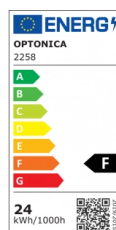

## Panel cuadrado de superficie LED

**Potencia**    **Color de luz**

- 24W

Blanco cálido

# Especificación técnica

<b>Número de catálogo</b>	2258
<b>Brand</b>	Optonica
<b>Product Code</b>	DL24-A1
<b>Power</b>	24W
<b>Energy Consumption</b>	24 kWh/1000h
<b>Input voltage</b>	AC180-260V
<b>Flux</b>	1920 lm
<b>FLUX per watt</b>	80lm/W
<b>IP</b>	20
<b>Dimmable</b>	No
<b>Correlated Color Temperature</b>	2800K
<b>Light Color</b>	Blanco cálido
<b>Wattage Equivalent</b>	192W
<b>EAN Code</b>	3800156622586
<b>Energy Efficiency Label</b>	F
<b>Beam angle</b>	120º

<b>Power Factor</b>	0.5
<b>On/Off Cycles</b>	25 000x
<b>Instant On</b>	0.2s
<b>Material</b>	Aluminium
<b>Operating Frequency</b>	50-60 Hz
<b>Temperature</b>	-20°C / +40°C
<b>Ra ≥</b>	80
<b>Life span</b>	25 000 Hours
<b>Color Code</b>	828
<b>Lumen maintenance at end of service life</b>	70%
<b>Size of product</b>	300x300x39 mm
<b>Size of package</b>	310x305x45 mm
<b>Items per pack</b>	1
<b>Items per box</b>	10
<b>Gross weight</b>	0,860 kg
<b>Net weight</b>	0,745 kg
<b>Warranty</b>	2 Years