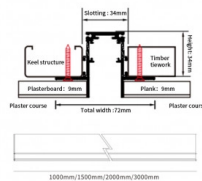

## Especificación técnica

<b>Número de catálogo</b>	5450
<b>Brand</b>	Optonica

<b>IP</b>	20
<b>Light Color</b>	Ninguna
<b>EAN Code</b>	3800156654501
<b>Body Color</b>	Black
<b>Size of product</b>	1 M
<b>Material</b>	Aluminium
<b>Dimensions</b>	73 x 48 mm
<b>Gross weight</b>	1,138 kg
<b>Net weight</b>	0,9483 kg
<b>Warranty</b>	2 Years