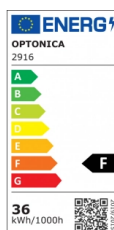

## Luz de Techo LED Redonda Cuerpo Blanco

**Potencia**    **Color de luz**

• 36W

Blanco cálido

# Especificación técnica

<b>Número de catálogo</b>	2916
<b>Brand</b>	Optonica
<b>Product Code</b>	PD36-A2
<b>Power</b>	36W
<b>Energy Consumption</b>	36 kWh/1000h
<b>Input voltage</b>	AC: 175-260V
<b>Flux</b>	2700 lm
<b>FLUX per watt</b>	75lm/W
<b>IP</b>	20
<b>Dimmable</b>	No
<b>Correlated Color Temperature</b>	3000K
<b>Light Color</b>	Blanco cálido
<b>Wattage Equivalent</b>	160W
<b>EAN Code</b>	3800156629165
<b>Energy Efficiency Label</b>	F
<b>Beam angle</b>	120º

<b>Power Factor</b>	0.9
<b>On/Off Cycles</b>	25 000x
<b>Instant On</b>	0.1s
<b>Operating Frequency</b>	50-60 Hz
<b>Temperature</b>	-20°C / +40°C
<b>Ra ≥</b>	80
<b>Life span</b>	25 000 Hours
<b>Weight of Product</b>	2.130 kg
<b>Color Code</b>	830
<b>Body Color</b>	White
<b>LED Type</b>	5630 SMD
<b>Lumen maintenance at end of service life</b>	70%
<b>Size of product</b>	φ500x80 mm
<b>Size of package</b>	550x60x550 mm
<b>Size of Box</b>	560x380x565 mm
<b>Items per pack</b>	1
<b>Items per box</b>	6
<b>Material</b>	PC