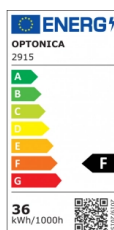

## Luz de Techo LED Redonda Cuerpo Blanco

**Potencia**    **Color de luz**

• 36W

Blanca neutral

# Especificación técnica

<b>Número de catálogo</b>	2915
<b>Brand</b>	Optonica
<b>Product Code</b>	PD36-A2
<b>Power</b>	36W
<b>Energy Consumption</b>	36 kWh/1000h
<b>Input voltage</b>	AC: 175-260V
<b>Flux</b>	2700 lm
<b>FLUX per watt</b>	75lm/W
<b>IP</b>	20
<b>Dimmable</b>	No
<b>Correlated Color Temperature</b>	4500K
<b>Light Color</b>	Blanca neutral
<b>Wattage Equivalent</b>	160W
<b>EAN Code</b>	3800156629158
<b>Energy Efficiency Label</b>	F
<b>Beam angle</b>	120º

<b>Power Factor</b>	0.9
<b>On/Off Cycles</b>	25 000x
<b>Instant On</b>	0.1s
<b>Operating Frequency</b>	50-60 Hz
<b>Temperature</b>	-20°C / +40°C
<b>Ra ≥</b>	80
<b>Life span</b>	25 000 Hours
<b>Weight of Product</b>	2.130 kg
<b>Color Code</b>	845
<b>Body Color</b>	White
<b>LED Type</b>	5630 SMD
<b>Lumen maintenance at end of service life</b>	70%
<b>Size of product</b>	φ500x80 mm
<b>Size of package</b>	550x60x550 mm
<b>Size of Box</b>	560x380x565 mm
<b>Items per pack</b>	1
<b>Items per box</b>	6
<b>Material</b>	PC