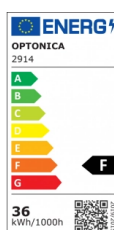

## Luz de Techo LED Redonda Cuerpo Negro

**Potencia**    **Color de luz**

• 36W

Blanco cálido

# Especificación técnica

<b>Número de catálogo</b>	2914
<b>Brand</b>	Optonica
<b>Product Code</b>	PD36-A2
<b>Power</b>	36W
<b>Energy Consumption</b>	36 kWh/1000h
<b>Input voltage</b>	AC: 175-260V
<b>Flux</b>	2700 lm
<b>FLUX per watt</b>	75lm/W
<b>IP</b>	20
<b>Dimmable</b>	No
<b>Correlated Color Temperature</b>	3000K
<b>Light Color</b>	Blanco cálido
<b>Wattage Equivalent</b>	160W
<b>EAN Code</b>	3800156629141
<b>Energy Efficiency Label</b>	F
<b>Beam angle</b>	120º

<b>Power Factor</b>	0.9
<b>On/Off Cycles</b>	25 000x
<b>Instant On</b>	0.1s
<b>Operating Frequency</b>	50-60 Hz
<b>Temperature</b>	-20°C / +40°C
<b>Ra ≥</b>	80
<b>Life span</b>	25 000 Hours
<b>Color Code</b>	830
<b>Body Color</b>	Black
<b>LED Type</b>	5630 SMD
<b>Lumen maintenance at end of service life</b>	70%
<b>Size of product</b>	φ500x80 mm
<b>Size of package</b>	550x60x550 mm
<b>Size of Box</b>	560x380x565 mm
<b>Items per pack</b>	1
<b>Items per box</b>	6
<b>Material</b>	PC
<b>Gross weight</b>	2,117 kg