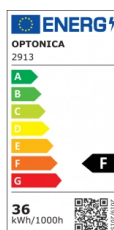

## Luz de Techo LED Redonda Cuerpo Negro

**Potencia**    **Color de luz**

• 36W

Blanca neutral

# Especificación técnica

<b>Número de catálogo</b>	2913
<b>Brand</b>	Optonica
<b>Product Code</b>	PD36-A2
<b>Power</b>	36W
<b>Energy Consumption</b>	36 kWh/1000h
<b>Input voltage</b>	AC: 175-260V
<b>Flux</b>	2700 lm
<b>FLUX per watt</b>	75lm/W
<b>IP</b>	20
<b>Dimmable</b>	No
<b>Correlated Color Temperature</b>	4500K
<b>Light Color</b>	Blanca neutral
<b>Wattage Equivalent</b>	160W
<b>EAN Code</b>	3800156629134
<b>Energy Efficiency Label</b>	F
<b>Beam angle</b>	120º

<b>Power Factor</b>	0.9
<b>On/Off Cycles</b>	25 000x
<b>Instant On</b>	0.1s
<b>Operating Frequency</b>	50-60 Hz
<b>Temperature</b>	-20°C / +40°C
<b>Ra ≥</b>	80
<b>Life span</b>	25 000 Hours
<b>Color Code</b>	845
<b>Body Color</b>	Black
<b>LED Type</b>	5630 SMD
<b>Lumen maintenance at end of service life</b>	70%
<b>Size of product</b>	φ500x80 mm
<b>Size of package</b>	550x60x550 mm
<b>Size of Box</b>	560x380x565 mm
<b>Items per pack</b>	1
<b>Items per box</b>	6
<b>Material</b>	PC
<b>Gross weight</b>	2,085 kg