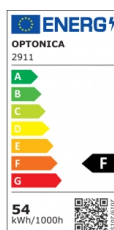

## Luz de Techo LED Cuerpo Blanco - Redonda

**Potencia**    **Color de luz**

• 54W

Blanca neutral

# Especificación técnica

<b>Número de catálogo</b>	2911
<b>Brand</b>	Optonica
<b>Product Code</b>	PD54-A2
<b>Power</b>	54W
<b>Energy Consumption</b>	54 kWh/1000h
<b>Input voltage</b>	AC: 175-260V
<b>Flux</b>	4050 lm
<b>FLUX per watt</b>	75lm/W
<b>IP</b>	20
<b>Dimmable</b>	No
<b>Correlated Color Temperature</b>	4500K
<b>Light Color</b>	Blanca neutral
<b>Wattage Equivalent</b>	230W
<b>EAN Code</b>	3800156629110
<b>Energy Efficiency Label</b>	F
<b>Beam angle</b>	120º

<b>Power Factor</b>	0.9
<b>On/Off Cycles</b>	25 000x
<b>Instant On</b>	0.1s
<b>Material</b>	Plastic
<b>Operating Frequency</b>	50-60 Hz
<b>Temperature</b>	-20°C / +40°C
<b>Ra ≥</b>	80
<b>Life span</b>	25 000 Hours
<b>Color Code</b>	845
<b>Body Color</b>	White
<b>LED Type</b>	5630 SMD
<b>Lumen maintenance at end of service life</b>	70%
<b>Size of product</b>	φ600x80 mm
<b>Size of package</b>	650x60x650 mm
<b>Size of Box</b>	660x380x665 mm
<b>Items per pack</b>	1
<b>Items per box</b>	6
<b>Gross weight</b>	2,690 kg