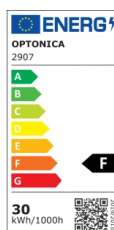

## Luz de Techo LED Cuerpo Blanco - Redonda

**Potencia**    **Color de luz**

• 30W

Blanca neutral

# Especificación técnica

<b>Número de catálogo</b>	2907
<b>Brand</b>	Optonica
<b>Product Code</b>	PD30-A2
<b>Power</b>	30W
<b>Energy Consumption</b>	30 kWh/1000h
<b>Input voltage</b>	AC: 175-260V
<b>Flux</b>	2250 lm
<b>FLUX per watt</b>	75lm/W
<b>IP</b>	20
<b>Dimmable</b>	No
<b>Correlated Color Temperature</b>	4500K
<b>Light Color</b>	Blanca neutral
<b>Wattage Equivalent</b>	140W
<b>EAN Code</b>	3800156629073
<b>Energy Efficiency Label</b>	F
<b>Beam angle</b>	120°

<b>Power Factor</b>	0.9
<b>On/Off Cycles</b>	25 000x
<b>Instant On</b>	0.1s
<b>Material</b>	Plastic
<b>Operating Frequency</b>	50-60 Hz
<b>Temperature</b>	-20°C / +40°C
<b>Ra ≥</b>	80
<b>Life span</b>	25 000 Hours
<b>Color Code</b>	845
<b>Body Color</b>	White
<b>LED Type</b>	5630 SMD
<b>Lumen maintenance at end of service life</b>	70%
<b>Size of product</b>	φ400x80 mm
<b>Size of package</b>	450x60x450 mm
<b>Size of Box</b>	620x460x465 mm
<b>Items per pack</b>	1
<b>Items per box</b>	10
<b>Gross weight</b>	1,620 kg