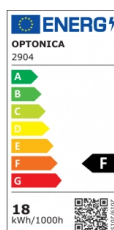

## Luz de Techo LED Cuerpo Blanco - Redonda

**Potencia**    **Color de luz**

- 18W

Blanco cálido

# Especificación técnica

<b>Número de catálogo</b>	2904
<b>Brand</b>	Optonica
<b>Product Code</b>	PD18-A2
<b>Power</b>	18W
<b>Energy Consumption</b>	18 kWh/1000h
<b>Input voltage</b>	AC: 175-260V
<b>Flux</b>	1350 lm
<b>FLUX per watt</b>	75lm/W
<b>IP</b>	20
<b>Dimmable</b>	No
<b>Correlated Color Temperature</b>	3000K
<b>Light Color</b>	Blanco cálido
<b>Wattage Equivalent</b>	90W
<b>EAN Code</b>	3800156629042
<b>Energy Efficiency Label</b>	F
<b>Beam angle</b>	120°

<b>Power Factor</b>	0.7
<b>On/Off Cycles</b>	25 000x
<b>Instant On</b>	0.1s
<b>Material</b>	Plastic
<b>Operating Frequency</b>	50-60 Hz
<b>Temperature</b>	-20°C / +40°C
<b>Ra ≥</b>	80
<b>Life span</b>	25 000 Hours
<b>Color Code</b>	830
<b>Body Color</b>	White
<b>LED Type</b>	5630 SMD
<b>Lumen maintenance at end of service life</b>	70%
<b>Size of product</b>	φ250x80 mm
<b>Size of package</b>	290x60x290 mm
<b>Size of Box</b>	590x320x305 mm
<b>Items per pack</b>	1
<b>Items per box</b>	10
<b>Gross weight</b>	0,747 kg