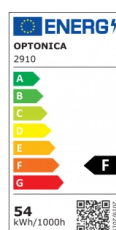

## Luz de Techo LED Cuerpo Negro - Redonda

**Potencia**    **Color de luz**

• 54W

Blanco cálido

# Especificación técnica

<b>Número de catálogo</b>	2910
<b>Brand</b>	Optonica
<b>Product Code</b>	PD54-A2
<b>Power</b>	54W
<b>Energy Consumption</b>	54 kWh/1000h
<b>Input voltage</b>	AC: 175-260V
<b>Flux</b>	4050 lm
<b>FLUX per watt</b>	75lm/W
<b>IP</b>	20
<b>Dimmable</b>	No
<b>Correlated Color Temperature</b>	3000K
<b>Light Color</b>	Blanco cálido
<b>Wattage Equivalent</b>	230W
<b>EAN Code</b>	3800156629103
<b>Energy Efficiency Label</b>	F
<b>Beam angle</b>	120º

<b>Power Factor</b>	0.9
<b>On/Off Cycles</b>	25 000x
<b>Instant On</b>	0.1s
<b>Material</b>	Plastic
<b>Operating Frequency</b>	50-60 Hz
<b>Temperature</b>	-20°C / +40°C
<b>Ra ≥</b>	80
<b>Life span</b>	25 000 Hours
<b>Color Code</b>	830
<b>Body Color</b>	Black
<b>LED Type</b>	5630 SMD
<b>Lumen maintenance at end of service life</b>	70%
<b>Size of product</b>	φ600x80 mm
<b>Size of package</b>	650x60x650 mm
<b>Size of Box</b>	660x380x665 mm
<b>Items per pack</b>	1
<b>Items per box</b>	6
<b>Gross weight</b>	2,690 kg