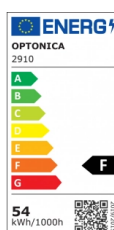

## Luz de Techo LED Cuerpo Negro - Redonda

**Potencia**    **Color de luz**

• 54W

Blanco cálido

# Especificación técnica

<b>Número de catálogo</b>	2910
<b>Brand</b>	Optonica
<b>Product Code</b>	PD54-A2
<b>Power</b>	54W
<b>Energy Consumption</b>	54 kWh/1000h
<b>Input voltage</b>	AC: 175-260V
<b>Flux</b>	4050 lm
<b>FLUX per watt</b>	75lm/W
<b>IP</b>	20
<b>Dimmable</b>	No
<b>Correlated Color Temperature</b>	3000K
<b>Light Color</b>	Blanco cálido
<b>Wattage Equivalent</b>	230W
<b>EAN Code</b>	3800156629103
<b>Energy Efficiency Label</b>	F
<b>Beam angle</b>	120º

<b>Power Factor</b>	0.9
<b>On/Off Cycles</b>	25 000x
<b>Instant On</b>	0.1s
<b>Material</b>	Plastic
<b>Operating Frequency</b>	50-60 Hz
<b>Temperature</b>	-20°C / +40°C
<b>Ra ≥</b>	80
<b>Life span</b>	25 000 Hours
<b>Color Code</b>	830
<b>Body Color</b>	Black
<b>LED Type</b>	5630 SMD
<b>Lumen maintenance at end of service life</b>	70%
<b>Size of product</b>	φ600x80 mm
<b>Size of package</b>	650x60x650 mm
<b>Size of Box</b>	660x380x665 mm
<b>Items per pack</b>	1
<b>Items per box</b>	6
<b>Gross weight</b>	2,690 kg