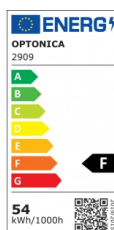

## Luz de Techo LED Cuerpo Negro - Redonda

**Potencia**    **Color de luz**

• 54W

Blanca neutral

# Especificación técnica

<b>Número de catálogo</b>	2909
<b>Brand</b>	Optonica
<b>Product Code</b>	PD54-A2
<b>Power</b>	54W
<b>Energy Consumption</b>	54 kWh/1000h
<b>Input voltage</b>	AC: 175-260V
<b>Flux</b>	4050 lm
<b>FLUX per watt</b>	75lm/W
<b>IP</b>	20
<b>Dimmable</b>	No
<b>Correlated Color Temperature</b>	4500K
<b>Light Color</b>	Blanca neutral
<b>Wattage Equivalent</b>	230W
<b>EAN Code</b>	3800156629097
<b>Energy Efficiency Label</b>	F
<b>Beam angle</b>	120º

<b>Power Factor</b>	0.9
<b>On/Off Cycles</b>	25 000x
<b>Instant On</b>	0.1s
<b>Material</b>	Plastic
<b>Operating Frequency</b>	50-60 Hz
<b>Temperature</b>	-20°C / +40°C
<b>Ra ≥</b>	80
<b>Life span</b>	25 000 Hours
<b>Color Code</b>	845
<b>Body Color</b>	Black
<b>LED Type</b>	5630 SMD
<b>Lumen maintenance at end of service life</b>	70%
<b>Size of product</b>	φ600x80 mm
<b>Size of package</b>	650x60x650 mm
<b>Size of Box</b>	660x380x665 mm
<b>Items per pack</b>	1
<b>Items per box</b>	6
<b>Gross weight</b>	2,690 kg