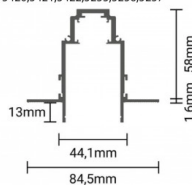

OPTONICA

Sistema de Riel Magnético Empotrado de Superficie - R35 Aluminio

Color de luz

Ninguna

Stamps

R35-B BUILD IN
SKU: 5420,5421,5422,5255,5256,5257

Especificación técnica

Número de catálogo

5420

Brand	Optonica
Product Code	LN1-A4
Light Color	Ninguna
EAN Code	3800156654204
Material	aluminum & copper conductor tracks
Body Color	Black
Size of product	1 M
Items per box	8
Dimensions	84.4 x 72.4 mm
Gross weight	1,789 kg
Net weight	1,4908 kg
Warranty	2 Years