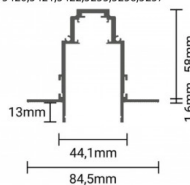

OPTONICA

Sistema de Riel Magnético Empotrado de Superficie - R35 Aluminio

Color de luz

Ninguna

Stamps

R35-B BUILD IN
SKU: 5420,5421,5422,5255,5256,5257

Especificación técnica

Número de catálogo

5420

Brand	Optonica
Product Code	LN1-A4
Light Color	Ninguna
EAN Code	3800156654204
Material	aluminum & copper conductor tracks
Body Color	Black
Size of product	1 M
Items per box	8
Dimensions	84.4 x 72.4 mm
Gross weight	1,789 kg
Net weight	1,4908 kg
Warranty	2 Years