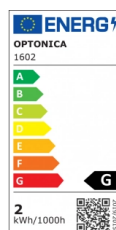

## Bombilla LED G4

**Potencia**    **Color de luz**

• 2W

Blanca neutral

## Especificación técnica

<b>Número de catálogo</b>	1602
<b>Brand</b>	Optonica
<b>Product Code</b>	SP2-A1
<b>Socket</b>	G4
<b>Power</b>	2W
<b>Energy Consumption</b>	2 kWh/1000h
<b>Input voltage</b>	DC12V
<b>Flux</b>	180 lm
<b>FLUX per watt</b>	90 lm
<b>IP</b>	20
<b>Dimmable</b>	No
<b>Correlated Color Temperature</b>	4500K
<b>Light Color</b>	Blanca neutral
<b>Wattage Equivalent</b>	19W
<b>EAN Code</b>	3800156616028
<b>Energy Efficiency Label</b>	G
<b>Beam angle</b>	300°
<b>Power LED</b>	2W

<b>On/Off Cycles</b>	25 000x
<b>Instant On</b>	0.1s
<b>Operating Frequency</b>	50-60 Hz
<b>Temperature</b>	-20°C / +40°C
<b>Ra ≥</b>	80
<b>Life span</b>	25 000 Hours
<b>Weight of Product</b>	4 gr./ pcs
<b>Color Code</b>	845
<b>Lumen maintenance at end of service life</b>	70%
<b>Size of product</b>	φ10x37 mm
<b>Items per pack</b>	5
<b>Material</b>	ALU + PC
<b>Gross weight</b>	0,005 kg
<b>Net weight</b>	0,004 kg
<b>Warranty</b>	2 Years