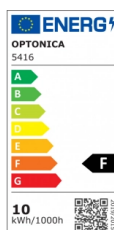

OPTONICA

Reflector LED Magnético M20 Riel

Potencia   **Color de luz**

- 10W

Blanca neutral

Stamps