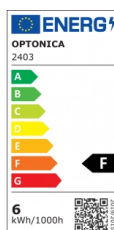

## Panel de Superficie Redondo LED AC85-260V

**Potencia**    **Color de luz**

- 6W

Blanco cálido

# Especificación técnica

<b>Número de catálogo</b>	2403
<b>Brand</b>	Optonica
<b>Product Code</b>	DL6-B1
<b>Power</b>	6W
<b>Energy Consumption</b>	6 kWh/1000h
<b>Input voltage</b>	AC85-265V
<b>Flux</b>	480 lm
<b>FLUX per watt</b>	80 lm/W
<b>IP</b>	20
<b>Dimmable</b>	No
<b>Correlated Color Temperature</b>	2800K
<b>Light Color</b>	Blanco cálido
<b>Wattage Equivalent</b>	48W
<b>EAN Code</b>	3800156624030
<b>Energy Efficiency Label</b>	F
<b>Beam angle</b>	120°

<b>Power Factor</b>	0.5
<b>Power LED</b>	6W
<b>On/Off Cycles</b>	100 000x
<b>Instant On</b>	0.2s
<b>Operating Frequency</b>	50-60 Hz
<b>Temperature</b>	-20°C / +40°C
<b>Ra ≥</b>	80
<b>Life span</b>	25 000 Hours
<b>Color Code</b>	828
<b>Lumen maintenance at end of service life</b>	70%
<b>Size of product</b>	φ120 x 38 mm
<b>Size of package</b>	130x125x40 mm
<b>Size of Box</b>	420x270x285 mm
<b>Items per pack</b>	1
<b>Items per box</b>	40
<b>Material</b>	Aluminium
<b>Gross weight</b>	0,130 kg
<b>Net weight</b>	0,101 kg