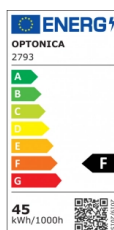

OPTONICA

Panel LED 62*62 CM 1PCS/CAJA UGR<19

Potencia Color de luz

- 45W

Blanco cálido

Stamps