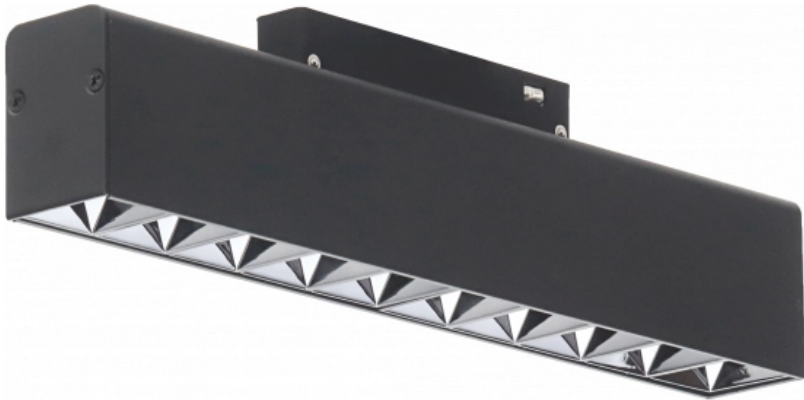

## Reflector LED Magnético 10- Cabezas

**Potencia**    **Color de luz**

• 20W

Blanco cálido