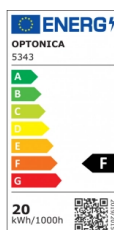

## Reflector LED Magnético 10- Cabezas

**Potencia**    **Color de luz**

• 20W

Blanco cálido

# Especificación técnica

<b>Número de catálogo</b>	5343
<b>Brand</b>	Optonica
<b>Product Code</b>	LN20-A4
<b>Power</b>	20W
<b>Energy Consumption</b>	20 kWh/1000h
<b>Input voltage</b>	DC48V
<b>Flux</b>	1600 lm
<b>FLUX per watt</b>	80lm/W
<b>IP</b>	20
<b>Dimmable</b>	No
<b>Correlated Color Temperature</b>	3000K
<b>Light Color</b>	Blanco cálido
<b>Wattage Equivalent</b>	100W
<b>EAN Code</b>	3800156653436
<b>Energy Efficiency Label</b>	F
<b>Beam angle</b>	24°

<b>Power LED</b>	20W
<b>On/Off Cycles</b>	100 000x
<b>Instant On</b>	0.1s
<b>Material</b>	ALU+PC
<b>Operating Frequency</b>	50Hz
<b>Temperature</b>	-20°C / +40°C
<b>Ra ≥</b>	80
<b>Life span</b>	25 000 Hours
<b>Color Code</b>	830
<b>Lumen maintenance at end of service life</b>	70%
<b>Size of product</b>	270x34x50.5 mm
<b>Size of package</b>	290x73x38 mm
<b>Size of Box</b>	405x335x255 mm
<b>Items per pack</b>	1
<b>Items per box</b>	20
<b>Gross weight</b>	0,382 kg
<b>Net weight</b>	0,320 kg
<b>Warranty</b>	2 Years