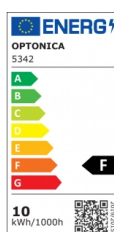

## Reflector LED Magnético 5- Cabezas M35

**Potencia**    **Color de luz**

• 10W

Blanco cálido

# Especificación técnica

<b>Número de catálogo</b>	5342
<b>Brand</b>	Optonica
<b>Product Code</b>	LN10-A4
<b>Power</b>	10W
<b>Energy Consumption</b>	10 kWh/1000h
<b>Input voltage</b>	DC48V
<b>Flux</b>	800lm
<b>FLUX per watt</b>	80lm/W
<b>IP</b>	20
<b>Dimmable</b>	No
<b>Correlated Color Temperature</b>	3000K
<b>Light Color</b>	Blanco cálido
<b>Wattage Equivalent</b>	60W
<b>EAN Code</b>	3800156653429
<b>Energy Efficiency Label</b>	F
<b>Beam angle</b>	24°

<b>Power LED</b>	10W
<b>On/Off Cycles</b>	100 000x
<b>Instant On</b>	0.1s
<b>Operating Frequency</b>	50Hz
<b>Temperature</b>	-20°C / +40°C
<b>Ra ≥</b>	80
<b>Life span</b>	25 000 Hours
<b>Color Code</b>	830
<b>Lumen maintenance at end of service life</b>	70%
<b>Size of product</b>	135x34x50.5
<b>Size of package</b>	155x73x38 mm
<b>Size of Box</b>	405x335x225 mm
<b>Items per pack</b>	1
<b>Items per box</b>	20
<b>Material</b>	ALU + PC
<b>Gross weight</b>	0,229 kg
<b>Net weight</b>	0,187 kg
<b>Warranty</b>	2 Years