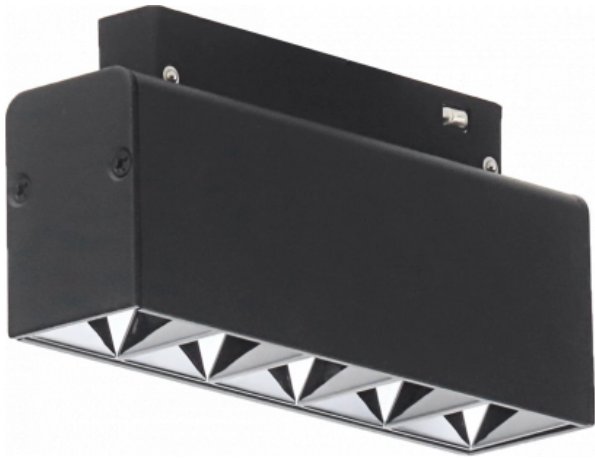

OPTONICA

Reflector LED Magnético 5- Cabezas M35

Potencia   **Color de luz**

• 10W

Blanco cálido

Stamps