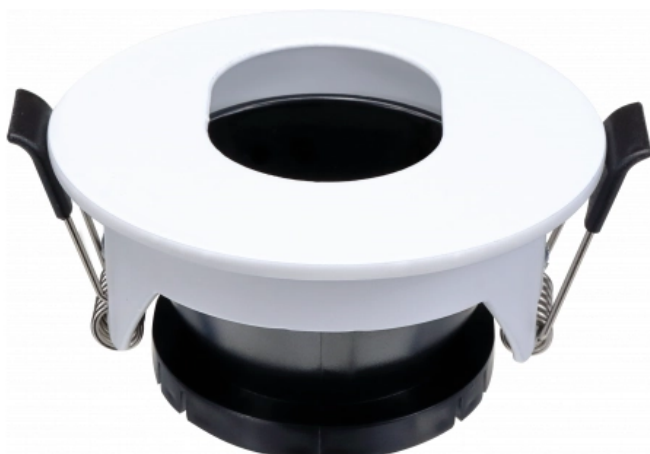

OPTONICA

Luminaria de Punto ALU Máximo 35W

Color de luz

Ninguna

Stamps

Especificación técnica

Número de catálogo	2037
Product Code	OT1-A2
Socket	GU10
IP	20
Light Color	Ninguna

EAN Code	3800156620377
Instant On	0.1s
Material	ALU+PC
Temperature	-20°C / +40°C
Life span	25 000 Hours
Body Color	White
Size of product	φ80x42 mm
Size of package	85x50x85 mm
Size of Box	450x185x247 mm
Items per pack	1
Items per box	50
Frequency	50/60Hz
Maximum Power	35W
Gross weight	0,075 kg
Net weight	0,0625 kg
Warranty	2 Years