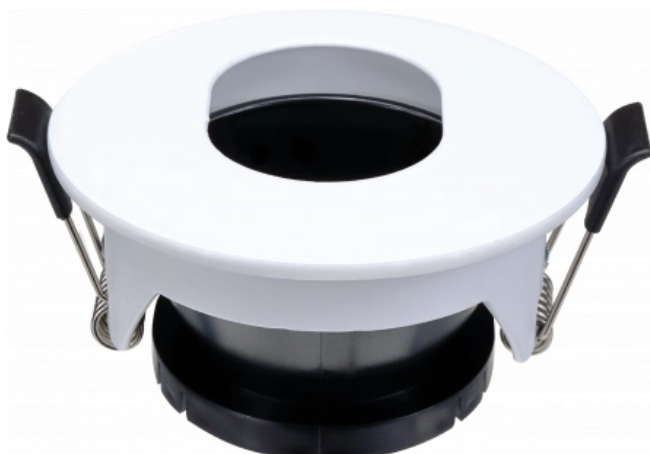

## Luminaria de Punto ALU Máximo 35W

### Color de luz

Ninguna

## Especificación técnica

<b>Número de catálogo</b>	2037
<b>Product Code</b>	OT1-A2
<b>Socket</b>	GU10
<b>IP</b>	20
<b>Light Color</b>	Ninguna

<b>EAN Code</b>	3800156620377
<b>Instant On</b>	0.1s
<b>Material</b>	ALU+PC
<b>Temperature</b>	-20°C / +40°C
<b>Life span</b>	25 000 Hours
<b>Body Color</b>	White
<b>Size of product</b>	φ80x42 mm
<b>Size of package</b>	85x50x85 mm
<b>Size of Box</b>	450x185x247 mm
<b>Items per pack</b>	1
<b>Items per box</b>	50
<b>Frequency</b>	50/60Hz
<b>Maximum Power</b>	35W
<b>Gross weight</b>	0,075 kg
<b>Net weight</b>	0,0625 kg
<b>Warranty</b>	2 Years