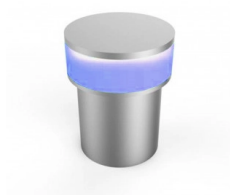

## Luz de Pared LED Potente

**Potencia**    **Color de luz**

• 1.3W

Azul

# Especificación técnica

<b>Número de catálogo</b>	566
<b>Brand</b>	Optonica
<b>Product Code</b>	UN1-A9
<b>Power</b>	1.3W
<b>Input voltage</b>	DC24V
<b>IP</b>	65
<b>Light Color</b>	Azul
<b>EAN Code</b>	3800156605664
<b>Energy Efficiency Label</b>	F
<b>Temperature</b>	-20°C / +40°C
<b>Size of product</b>	32x44 mm
<b>Items per pack</b>	100
<b>Items per box</b>	1
<b>Color Of The Shell</b>	Silver
<b>Cable</b>	1.1x24 AWG
<b>Application</b>	Indoor, Outdoor

<b>Description</b>	This elegant mini raised head fitting is available in standard colors and RGB. Finished to a high st...
<b>Build in</b>	27 mm
<b>Gross weight</b>	0,100 kg
<b>Net weight</b>	0,070 kg
<b>Warranty</b>	2 Years