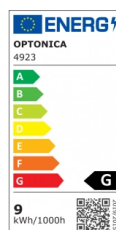

## Tira LED 4040 60 SMD/m

**Potencia**      **Color de luz**

- 10W/m

Blanco cálido

# Especificación técnica

<b>Número de catálogo</b>	4923
<b>Brand</b>	Optonica
<b>Product Code</b>	ST4040-A1
<b>Power</b>	10W/m
<b>Energy Consumption</b>	10 kWh/1000h
<b>Input voltage</b>	DC12V
<b>Flux</b>	650 lm
<b>IP</b>	44
<b>Dimmable</b>	No
<b>Correlated Color Temperature</b>	3000K
<b>Light Color</b>	Blanco cálido
<b>EAN Code</b>	3800156649231
<b>Energy Efficiency Label</b>	G
<b>Beam angle</b>	120º
<b>On/Off Cycles</b>	25 000x
<b>Instant On</b>	0.1s

<b>Operating Frequency</b>	50-60 Hz
<b>Temperature</b>	-20°C / +40°C
<b>Life span</b>	25 000 Hours
<b>Color Code</b>	827
<b>LED Type</b>	4040
<b>Lumen maintenance at end of service life</b>	70%
<b>Size of product</b>	10x2 mm
<b>Size of package</b>	155x190 mm
<b>Material</b>	Flex PCB
<b>Gross weight</b>	0,121 kg
<b>Net weight</b>	0,109 kg
<b>Warranty</b>	2 Years