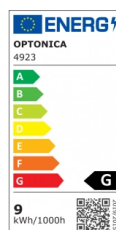

## Tira LED 4040 60 SMD/m

**Potencia**    **Color de luz**

• 10W/m

Blanco cálido

# Especificación técnica

<b>Número de catálogo</b>	4923
<b>Brand</b>	Optonica
<b>Product Code</b>	ST4040-A1
<b>Power</b>	10W/m
<b>Energy Consumption</b>	10 kWh/1000h
<b>Input voltage</b>	DC12V
<b>Flux</b>	650 lm
<b>IP</b>	44
<b>Dimmable</b>	No
<b>Correlated Color Temperature</b>	3000K
<b>Light Color</b>	Blanco cálido
<b>EAN Code</b>	3800156649231
<b>Energy Efficiency Label</b>	G
<b>Beam angle</b>	120º
<b>On/Off Cycles</b>	25 000x
<b>Instant On</b>	0.1s

<b>Operating Frequency</b>	50-60 Hz
<b>Temperature</b>	-20°C / +40°C
<b>Life span</b>	25 000 Hours
<b>Color Code</b>	827
<b>LED Type</b>	4040
<b>Lumen maintenance at end of service life</b>	70%
<b>Size of product</b>	10x2 mm
<b>Size of package</b>	155x190 mm
<b>Material</b>	Flex PCB
<b>Gross weight</b>	0,121 kg
<b>Net weight</b>	0,109 kg
<b>Warranty</b>	2 Years