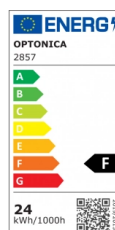

## LED Ceiling Luz Allstar

**Potencia**    **Color de luz**

• 24W

Blanco cálido

# Especificación técnica

<b>Número de catálogo</b>	2857
<b>Brand</b>	Optonica
<b>Product Code</b>	DL24-B1
<b>Power</b>	24W
<b>Energy Consumption</b>	24 kWh/1000h
<b>Input voltage</b>	AC175-265V
<b>Flux</b>	1900lm
<b>FLUX per watt</b>	86lm/W
<b>IP</b>	20
<b>Dimmable</b>	No
<b>Correlated Color Temperature</b>	3000K
<b>Light Color</b>	Blanco cálido
<b>EAN Code</b>	3800156628571
<b>Energy Efficiency Label</b>	G
<b>Beam angle</b>	120º
<b>On/Off Cycles</b>	25 000x

<b>Instant On</b>	0.1s
<b>Operating Frequency</b>	50-60 Hz
<b>Temperature</b>	-20°C / +40°C
<b>Ra ≥</b>	80
<b>Life span</b>	25 000 Hours
<b>Color Code</b>	828
<b>Lumen maintenance at end of service life</b>	70%
<b>Size of product</b>	Φ350x65 mm
<b>Size of package</b>	385x74x385 mm
<b>Size of Box</b>	510x510x780 mm
<b>Items per pack</b>	1
<b>Items per box</b>	10
<b>Gross weight</b>	0,724 kg
<b>Net weight</b>	0,500 kg
<b>Warranty</b>	2 Years