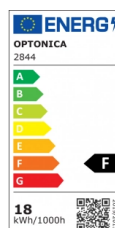

## LED Ceiling Luz

**Potencia**    **Color de luz**

• 18W

Blanca neutral

## Especificación técnica

<b>Número de catálogo</b>	2844
<b>Brand</b>	Optonica
<b>Product Code</b>	DL18-B1
<b>Power</b>	18W
<b>Energy Consumption</b>	18 kWh/1000h
<b>Input voltage</b>	AC175-265V
<b>Flux</b>	1550 Lm
<b>FLUX per watt</b>	86lm/W
<b>IP</b>	20
<b>Dimmable</b>	No
<b>Correlated Color Temperature</b>	4500K
<b>Light Color</b>	Blanca neutral
<b>EAN Code</b>	3800156628441
<b>Energy Efficiency Label</b>	F
<b>Beam angle</b>	120°
<b>On/Off Cycles</b>	25 000x
<b>Instant On</b>	0.1s
<b>Operating Frequency</b>	50-60 Hz

<b>Temperature</b>	-20°C / +40°C
<b>Ra ≥</b>	80
<b>Life span</b>	25 000 Hours
<b>Color Code</b>	845
<b>Lumen maintenance at end of service life</b>	70%
<b>Size of product</b>	Φ300x65 mm
<b>Size of package</b>	334x73.5x334 mm
<b>Size of Box</b>	510x510x780 mm
<b>Items per pack</b>	1
<b>Items per box</b>	20
<b>Gross weight</b>	0,642 kg
<b>Net weight</b>	0,442 kg
<b>Warranty</b>	2 Years