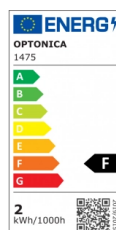

## LED Filamento Bombilla G45 E14

**Potencia**    **Color de luz**

• 2W

Blanca neutral

# Especificación técnica

<b>Número de catálogo</b>	1475
<b>Brand</b>	Optonica
<b>Product Code</b>	SP2-A2
<b>Socket</b>	E14
<b>Power</b>	2W
<b>Energy Consumption</b>	2 kWh/1000h
<b>Input voltage</b>	AC220V
<b>Flux</b>	200 lm
<b>FLUX per watt</b>	100lm/W
<b>IP</b>	20
<b>Dimmable</b>	No
<b>Correlated Color Temperature</b>	4500K
<b>Light Color</b>	Blanca neutral
<b>Wattage Equivalent</b>	16W
<b>EAN Code</b>	3800156614758
<b>Energy Efficiency Label</b>	F

<b>Beam angle</b>	300°
<b>Power Factor</b>	0.5
<b>Power LED</b>	2W
<b>On/Off Cycles</b>	25 000x
<b>Instant On</b>	0.2s
<b>Material</b>	Glass
<b>Operating Frequency</b>	50-60 Hz
<b>Temperature</b>	-20°C / +40°C
<b>Ra ≥</b>	80
<b>Life span</b>	25 000 Hours
<b>Color Code</b>	845
<b>Lumen maintenance at end of service life</b>	70%
<b>Size of product</b>	45x78 mm
<b>Size of package</b>	85x50x50 mm
<b>Size of Box</b>	555x275x200 mm
<b>Items per pack</b>	1
<b>Items per box</b>	100
<b>Candela</b>	19 cd