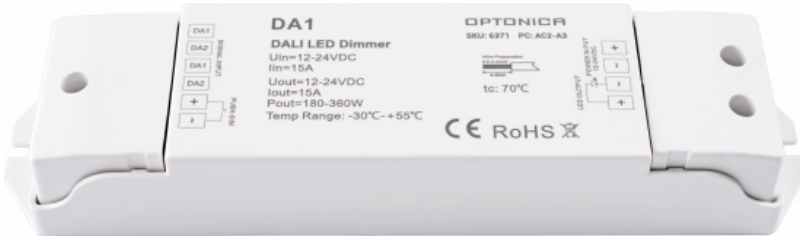

## Regulador DALI LED DA1 15A\*1CH

## Especificación técnica

<b>Número de catálogo</b>	6371
<b>Brand</b>	Optonica
<b>Product Code</b>	AC2-A3
<b>Input voltage</b>	DC24V
<b>IP</b>	20

<b>Light Color</b>	Ninguna
<b>EAN Code</b>	3800156663718
<b>Output Voltage</b>	12-24VDC
<b>Operating Frequency</b>	50-60 Hz
<b>Temperature</b>	-20°C / +40°C
<b>Body Color</b>	White
<b>Size of product</b>	175x45x27 mm
<b>Size of package</b>	178x50x38x178 mm
<b>Items per pack</b>	1
<b>Items per box</b>	100
<b>Output Power</b>	180W/ 360W
<b>Output Type</b>	Constant Voltage
<b>Input Current</b>	15A
<b>Output Current</b>	1CH, 15A
<b>Material</b>	Plastic
<b>Gross weight</b>	0,138 kg
<b>Net weight</b>	0,100 kg
<b>Warranty</b>	5 Years