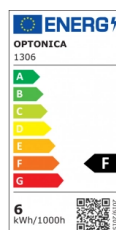

## Vela LED ST64 Cristal Dorado

**Potencia**    **Color de luz**

• 6W

Blanco cálido

# Especificación técnica

<b>Número de catálogo</b>	1306
<b>Brand</b>	Optonica
<b>Product Code</b>	SP8-A4
<b>Socket</b>	E27
<b>Power</b>	6W
<b>Energy Consumption</b>	6 kWh/1000h
<b>Input voltage</b>	AC220-240V
<b>Flux</b>	540 Lm
<b>FLUX per watt</b>	90lm/W
<b>IP</b>	20
<b>Dimmable</b>	No
<b>Correlated Color Temperature</b>	2800K
<b>Light Color</b>	Blanco cálido
<b>Wattage Equivalent</b>	36W
<b>EAN Code</b>	3800156613065
<b>Energy Efficiency Label</b>	F

<b>Beam angle</b>	300°
<b>On/Off Cycles</b>	25 000x
<b>Instant On</b>	0.1s
<b>Temperature</b>	-20°C / +40°C
<b>Ra ≥</b>	80
<b>Color Code</b>	825
<b>Lumen maintenance at end of service life</b>	70%
<b>Size of product</b>	ø64x140 mm
<b>Size of package</b>	66x150 mm
<b>Items per pack</b>	1
<b>Items per box</b>	100
<b>Frequency</b>	50/60Hz
<b>Material</b>	Glass
<b>Gross weight</b>	0,070 kg
<b>Net weight</b>	0,050 kg
<b>Warranty</b>	2 Years