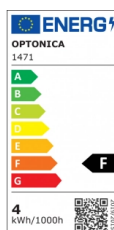

## LED Filamento Bombilla Vela De Plástico C35 E14

**Potencia**    **Color de luz**

• 4W

Blanca neutral

# Especificación técnica

<b>Número de catálogo</b>	1471
<b>Brand</b>	Optonica
<b>Product Code</b>	SP4-A4
<b>Socket</b>	E14
<b>Power</b>	4W
<b>Energy Consumption</b>	4 kWh/1000h
<b>Input voltage</b>	AC175-265V
<b>Flux</b>	400 lm
<b>FLUX per watt</b>	100lm/W
<b>IP</b>	20
<b>Dimmable</b>	No
<b>Correlated Color Temperature</b>	4500K
<b>Light Color</b>	Blanca neutral
<b>Wattage Equivalent</b>	32W
<b>EAN Code</b>	3800156614710
<b>Energy Efficiency Label</b>	F

<b>Beam angle</b>	300°
<b>Power Factor</b>	0.5
<b>Power LED</b>	4W
<b>On/Off Cycles</b>	25 000x
<b>Instant On</b>	0.2s
<b>Material</b>	Glass
<b>Operating Frequency</b>	50-60 Hz
<b>Temperature</b>	-20°C / +40°C
<b>Ra ≥</b>	80
<b>Life span</b>	25 000 Hours
<b>Color Code</b>	845
<b>Lumen maintenance at end of service life</b>	70%
<b>Size of product</b>	35x98 mm
<b>Size of package</b>	100x40x40 mm
<b>Size of Box</b>	420x215x240 mm
<b>Items per pack</b>	1
<b>Items per box</b>	100
<b>Gross weight</b>	0,021 kg