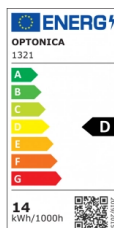

OPTONICA

Bombilla LED A60 E27 14W Filamento

Potencia **Color de luz**

• 14W

Blanco cálido

Stamps

Especificación técnica

Número de catálogo	1321
Brand	Optonica
Product Code	SP14-A1
Socket	E27
Power	14W
Energy Consumption	14 kWh/1000h
Input voltage	AC220-240V
Flux	2000 lm
FLUX per watt	143 lm/W
IP	20
Correlated Color Temperature	2700K
Light Color	Blanco cálido
Wattage Equivalent	140W
EAN Code	3800156613218
Energy Efficiency Label	D
Beam angle	300°

On/Off Cycles	25 000x
Instant On	0.1s
Material	Glass
Temperature	-20°C / +40°C
Ra ≥	80
Color Code	828
Lumen maintenance at end of service life	70%
Size of product	Ø65x126 mm
Items per pack	1
Items per box	100
Frequency	50/60Hz
Gross weight	0,070 kg
Net weight	0,050 kg
Warranty	2 Years