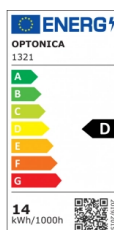

OPTONICA

Bombilla LED A60 E27 14W Filamento

Potencia **Color de luz**

- 14W

Blanco cálido

Stamps

Especificación técnica

Número de catálogo	1321
Brand	Optonica
Product Code	SP14-A1
Socket	E27
Power	14W
Energy Consumption	14 kWh/1000h
Input voltage	AC220-240V
Flux	2000 lm
FLUX per watt	143 lm/W
IP	20
Correlated Color Temperature	2700K
Light Color	Blanco cálido
Wattage Equivalent	140W
EAN Code	3800156613218
Energy Efficiency Label	D
Beam angle	300°

On/Off Cycles	25 000x
Instant On	0.1s
Material	Glass
Temperature	-20°C / +40°C
Ra ≥	80
Color Code	828
Lumen maintenance at end of service life	70%
Size of product	Ø65x126 mm
Items per pack	1
Items per box	100
Frequency	50/60Hz
Gross weight	0,070 kg
Net weight	0,050 kg
Warranty	2 Years